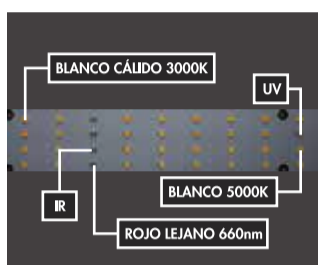

## PRODUCTO

CONSUMO REAL	300W
VOLTAJE DE ENTRADA	AC100V~240V / 50-60Hz
DIMENSIONES	94 x 50 x 7 cms.
PESO NETO	7 Kg.
VIDA ÚTIL	100.000 horas

## TECNOLOGÍA

TIPO DE COBERTURA	Full Spectrum
FUENTE DE LUZ	SAMSUNG LM301H + Epileds
FUENTE DE ALIMENTACIÓN	MeanWell
DIMEABLE	10%~100%
CANTIDAD DE LEDS	Samsung LM301H 3000K + 5000K + 660nm + IR + UV
PPF	920
PPFD	1325 $\mu\text{mol}$ @ 15cms. 865 $\mu\text{mol}$ @ 30cms. 588 $\mu\text{mol}$ @ 40cms. 476 $\mu\text{mol}$ @ 50cms. 390 $\mu\text{mol}$ @ 60cms. 320 $\mu\text{mol}$ @ 70cms.

SUNBARS300W@30cm  
PPFD = 865

88	155	195	158	92
165	363	450	366	169
210	482	588	478	215
160	359	446	362	164
84	150	190	154	87

SUNBARS300W@40cm  
PPFD = 588

99	134	157	138	103
145	251	353	255	149
168	370	476	374	172
141	248	349	250	144
95	130	153	133	96