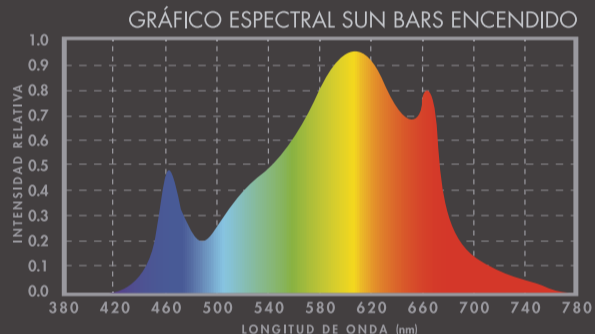

PPFD ($\mu \cdot \text{mol}/\text{m}^2\cdot\text{s}$)

255	429	495	432	259
608	810	1034	812	612
668	1122	1325	1125	672
604	805	1030	809	609
250	424	491	428	254

SUNBARS300W@15cm
PPFD = 1325

326	454	535	459	330
536	630	730	634	540
598	834	865	838	602
532	626	726	629	535
322	451	530	453	325

SUNBARS300W@30cm
PPFD = 865

88	155	195	158	92
165	363	450	366	169
210	482	588	478	215
160	359	446	362	164
84	150	190	154	87

SUNBARS300W@40cm
PPFD = 588

99	134	157	138	103
145	251	353	255	149
168	370	476	374	172
141	248	349	250	144
95	130	153	133	96

SUNBARS300W@50cm
PPFD = 476

119	186	196	158	123
195	235	305	239	198
226	342	390	346	229
190	231	301	234	194
115	182	192	154	118

SUNBARS300W@60cm
PPFD = 390

125	134	157	138	126
204	228	288	230	206
238	304	320	306	241
203	224	284	227	203
122	130	153	133	124

SUNBARS300W@70cm
PPFD = 320