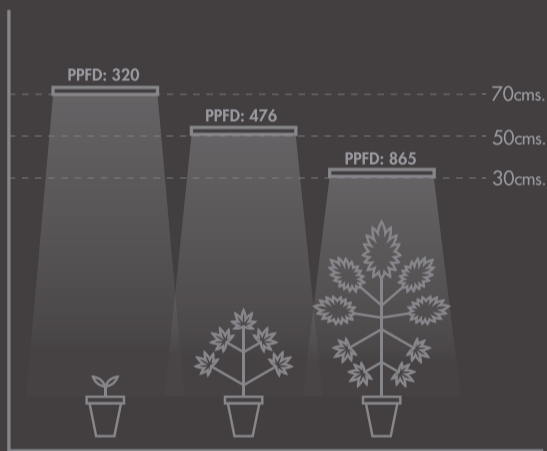

PRODUCTO

CONSUMO REAL	300W
VOLTAJE DE ENTRADA	AC100V~240V / 50-60Hz
DIMENSIONES	94 x 50 x 7 cms.
PESO NETO	7 Kg.
VIDA ÚTIL	100.000 horas

TECNOLOGÍA

TIPO DE COBERTURA	Full Spectrum
FUENTE DE LUZ	SAMSUNG LM301H + Epileds
FUENTE DE ALIMENTACIÓN	MeanWell
DIMEABLE	10%~100%
CANTIDAD DE LEDS	Samsung LM301H 3000K + 5000K + 660nm + IR + UV
PPF	920
PPFD	1325 μmol @ 15cms. 865 μmol @ 30cms. 588 μmol @ 40cms. 476 μmol @ 50cms. 390 μmol @ 60cms. 320 μmol @ 70cms.

ÁREA DE COBERTURA

ESPACIO SUGERIDO	Carpas de 100x100 / 120x120cms.
ALTURA PARA MONTAJE	45 - 60 cms. sobre dosel

Revolucionario modelo usado para promover el crecimiento indoor. Chips de alta eficiencia full espectro, driver externo con disipadores de calor diseñados para prolongar su vida útil.

Este producto no es a prueba de agua, no acercarlo al agua o humedecer. Funciona con una temperatura ambiente de: -20~40°C, 45% ~ 95% RH.

Apagar luego de un corte de energía

PPFD ($\mu \cdot \text{mol}/\text{m}^2\cdot\text{s}$)

255	429	495	432	259
608	810	1034	812	612
668	1122	1325	1125	672
604	805	1030	809	609
250	424	491	428	254

SUNBARS300W@15cm
PPFD = 1325

326	454	535	459	330
536	630	730	634	540
598	834	865	838	602
532	626	726	629	535
322	451	530	453	325

SUNBARS300W@30cm
PPFD = 865

88	155	195	158	92
165	363	450	366	169
210	482	588	478	215
160	359	446	362	164
84	150	190	154	87

SUNBARS300W@40cm
PPFD = 588

99	134	157	138	103
145	251	353	255	149
168	370	476	374	172
141	248	349	250	144
95	130	153	133	96

SUNBARS300W@50cm
PPFD = 476

119	186	196	158	123
195	235	305	239	198
226	342	390	346	229
190	231	301	234	194
115	182	192	154	118

SUNBARS300W@60cm
PPFD = 390

125	134	157	138	126
204	228	288	230	206
238	304	320	306	241
203	224	284	227	203
122	130	153	133	124

SUNBARS300W@70cm
PPFD = 320