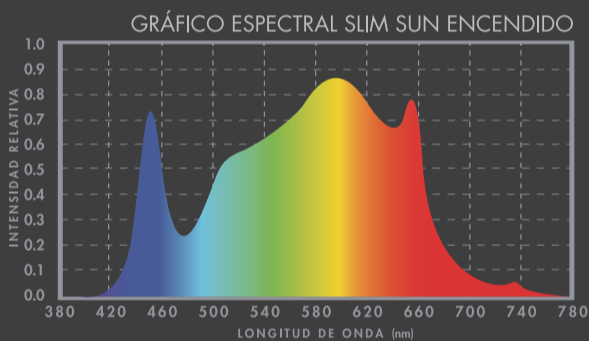

ÁREA DE COBERTURA

ESPACIO SUGERIDO	Carpas de 40x40 / 60x60cms.
ALTURA PARA MONTAJE	45 - 60 cms. sobre dosel

Revolucionario modelo usado para promover el crecimiento indoor. Chips de alta eficiencia full espectro, driver externo con disipadores de calor diseñados para prolongar su vida útil.

Este producto no es a prueba de agua, no acercarlo al agua o humedecer. Funciona con una temperatura ambiente de: -20~40°C, 45% ~ 95% RH.

Apagar luego de un corte de energía