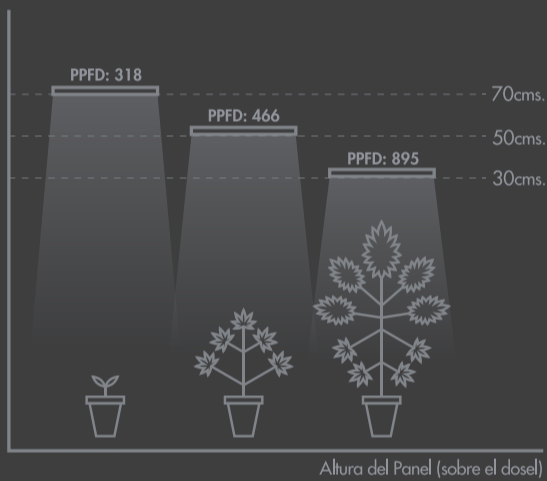

PRODUCTO

CONSUMO REAL	200W
VOLTAJE DE ENTRADA	AC100V~240V / 50-60Hz
DIMENSIONES	54 x 27 x 7 cms.
PESO NETO	4,8 Kg.
VIDA ÚTIL	100.000 horas

TECNOLOGÍA

TIPO DE COBERTURA	Full Spectrum
FUENTE DE LUZ	SAMSUNG LM301H + Epileds
FUENTE DE ALIMENTACIÓN	MeanWell
DIMEABLE	10%~100%
CANTIDAD DE LEDS	Samsung LM301H 3000K + 5000K + 660nm + IR + UV
PPF	560
PPFD	1314 μmol @ 15cms. 895 μmol @ 30cms. 577 μmol @ 40cms. 466 μmol @ 50cms. 381 μmol @ 60cms. 318 μmol @ 70cms.

ÁREA DE COBERTURA

ESPACIO SUGERIDO	Carpas de 40x40 / 60x60cms.
ALTURA PARA MONTAJE	45 - 60 cms. sobre dosel

Revolucionario modelo usado para promover el crecimiento indoor. Chips de alta eficiencia full espectro, driver externo con disipadores de calor diseñados para prolongar su vida útil.

Este producto no es a prueba de agua, no acercarlo al agua o humedecer. Funciona con una temperatura ambiente de: -20~40°C, 45% ~ 95% RH.

Apagar luego de un corte de energía

PPFD ($\mu \cdot \text{mol}/\text{m}^2 \cdot \text{s}$)

244	418	484	421	248
697	799	1023	801	601
657	1111	1314	1112	661
593	794	1023	798	598
239	413	480	417	241

SLIMSUN200W@15cm
PPFD = 1314

315	443	524	448	319
536	619	719	623	529
687	823	895	827	691
521	615	715	618	524
311	440	519	442	314

SLIMSUN200W@30cm
PPFD = 895

77	144	184	147	81
154	352	439	355	148
199	471	577	467	204
149	348	435	351	143
73	139	179	143	76

SLIMSUN200W@40cm
PPFD = 577

89	124	147	128	93
135	311	413	315	139
158	430	466	434	162
131	308	339	310	134
85	120	143	123	86

SLIMSUN200W@50cm
PPFD = 466

110	177	187	149	114
186	226	296	230	189
217	333	381	337	220
181	222	292	225	201
120	128	151	131	122

SLIMSUN200W@60cm
PPFD = 381

123	132	155	136	124
202	226	286	228	204
236	302	318	304	239
201	222	282	225	201
120	128	151	131	122

SLIMSUN200W@70cm
PPFD = 318